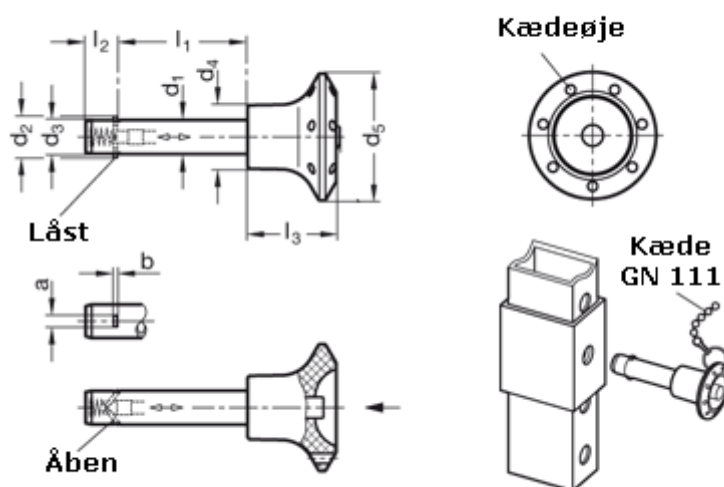

Article number: 201091642  
 Description: E+G Lock pin  
 GN 114.2-8-30

## Measures

a	= 2,8	l1 = 30
b	= 1	l2 = 8,4
Clamping force (kN)	= 30	l3 = 21
d1	= 8	
d2	= 10,4	
d3	= 7,9	
d4	= 15	
d5	= 30	